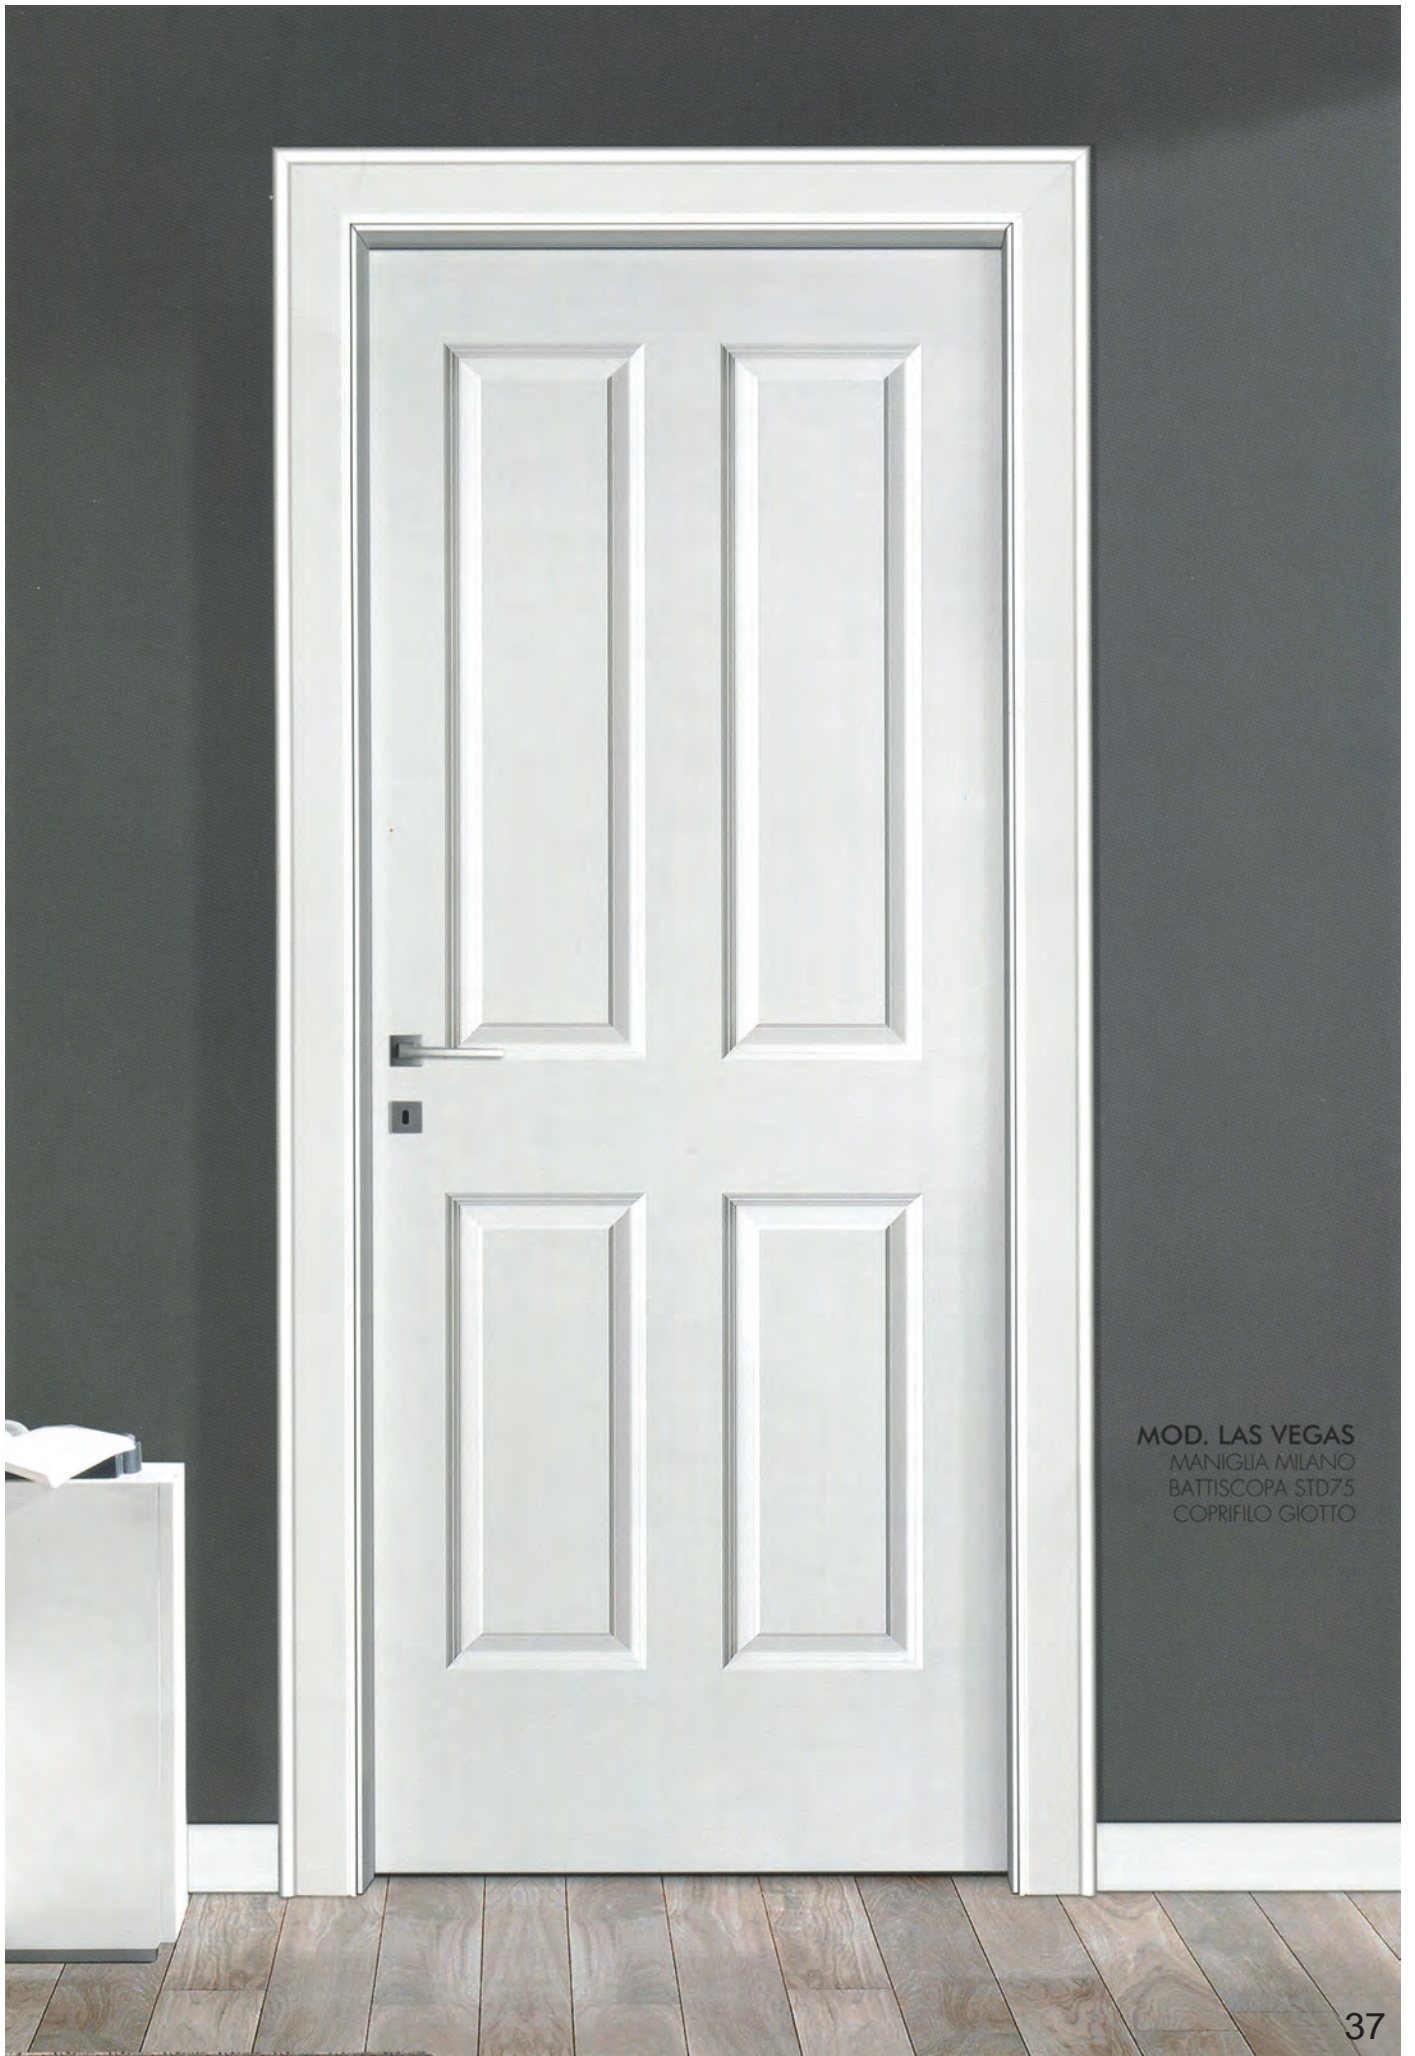

MOD. LAS VEGAS
MANIGLIA MILANO
BATTISCOPA STD75
COPRIFILLO GIOTTO