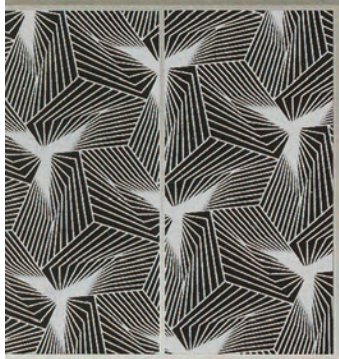

MOD. LAS VEGAS
STIPITE MIMETIKA
2 ANTE
SCROCCO A SFERA
POMOLO FRAME
COPRIFILO CARTESIO