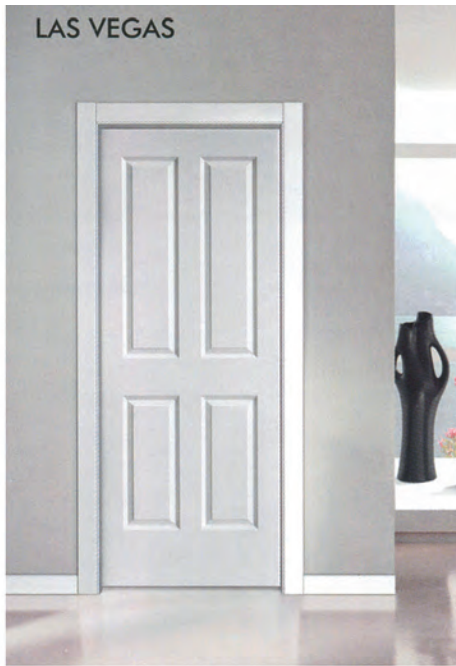

NEW YORK

ATLANTA

LAS VEGAS