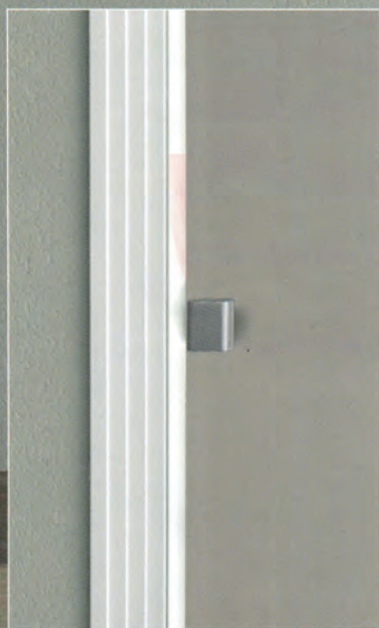

VETRO TRASPARENTE SUPERIORE
FERMAVETRO BAROCCO
(disponibile a richiesta)

MANIGLIA MAREA

MOD. ALASKA
MANIGLIA SPIGOLA
LATO TIRARE
COPRIFILO CARTESIO
CERNIERE A SCOMPARSA 3D

MOD. TUTTO VETRO

STIPITE APTIKA
SERRATURA GIORGIA
NOTTOLINO MOD. FRAME
MANIGLIA SPIGOLA
CERNIERA ARCHIMEDE
COPRIFILO CARTESIO
VETRO FUMÈ GRIGIO
BATTISCOPIA CARTESIO