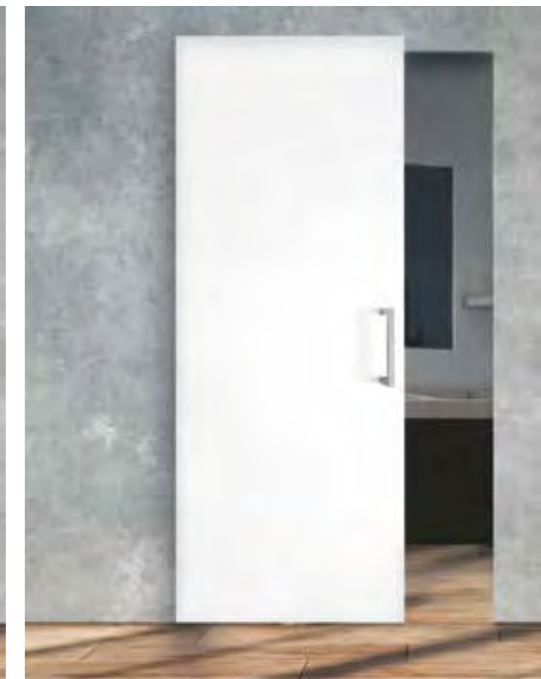

PRAGA

PORTA LISCIA LACCATA VERSIONE ANUBA

Vista interna con maniglia spigola

Inserti in alluminio disponibili
in diverse varianti

LONDRA

PORTA LISCIA LACCATA VERSIONE CERNIERE A SCOMPARSA

di serie

SERRATURA
MEDIANA AGB