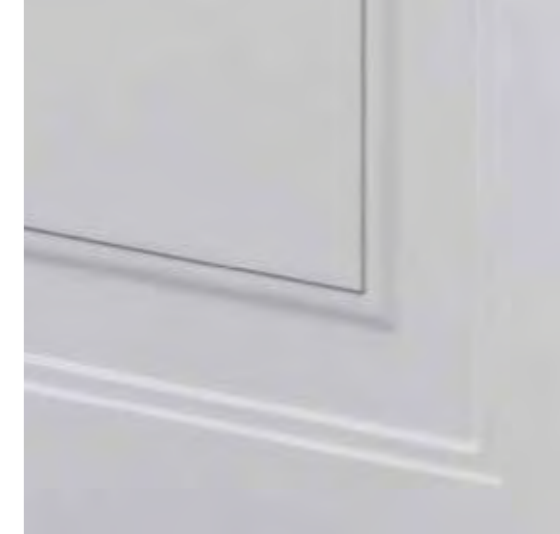

BAROCCO MOD. B2 VETRO