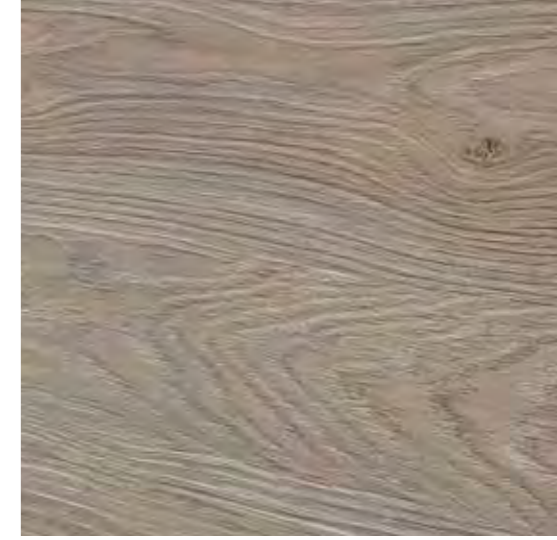

SABBIA

LARICE CHIARO

Realizzata con stipse sandwich e coprifilo in MDF

CEMENTO

CORDA

NEVE

Inserto in alluminio
disponibile in diverse varianti

Scorrevole esterno muro
con nicchia quadrata