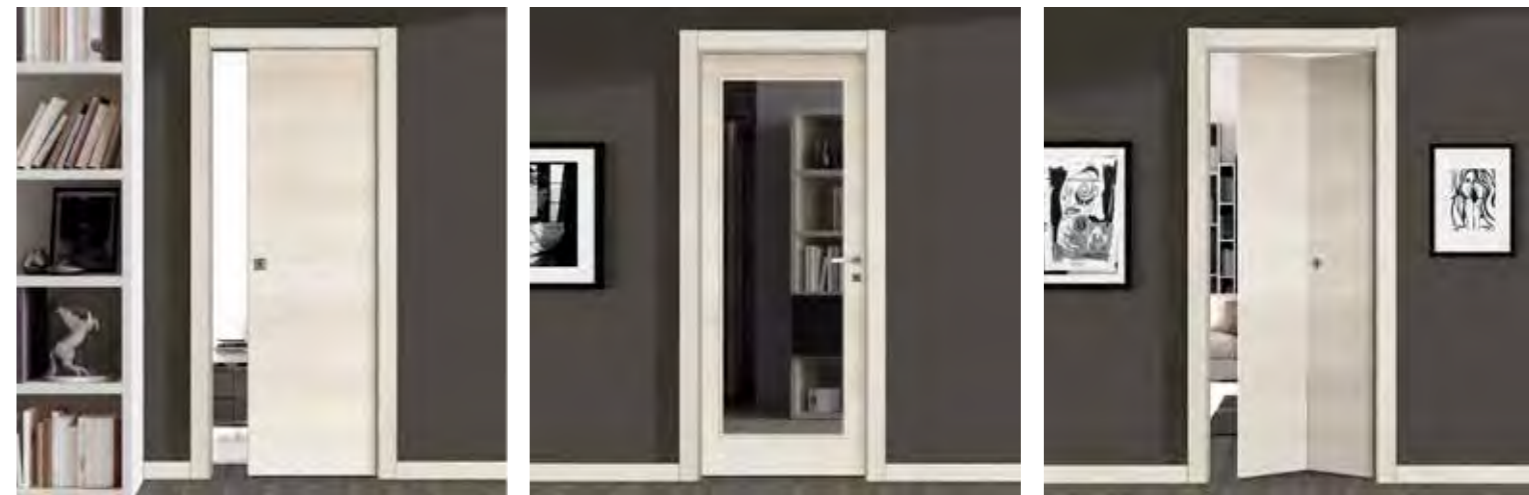

AVORIO

WH84

Porta Mod. WH84 con inserti cod. 02L

LK84

LM96

RG 20

NOCE DOGATO

FB84