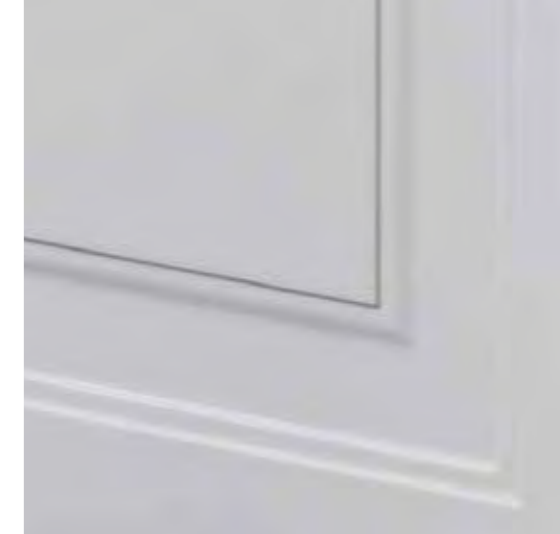

BAROCCO MOD. B5

BAROCCO MOD. B6

Il Mod. B5 è il riassunto del moderno con la sua geometria a scendere, unita al classico delle linee barocche. Un tocco di classe per ambienti unici.

Il Mod. B6 è l'armonia del disegno a curve unita alla classe e raffinatezza della linea barocca. Porta unica nelle forme per un ambiente unico da svelare.