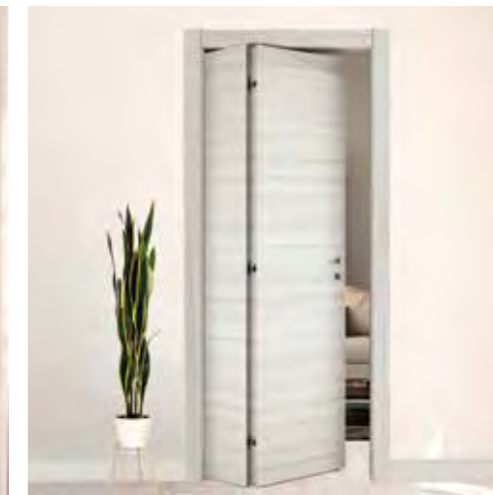

AVORIO

WH84

Porta Mod. WH84 con inserti cod. 02L

LK84

LM96

RG 20

NOCE DOGATO

FB84