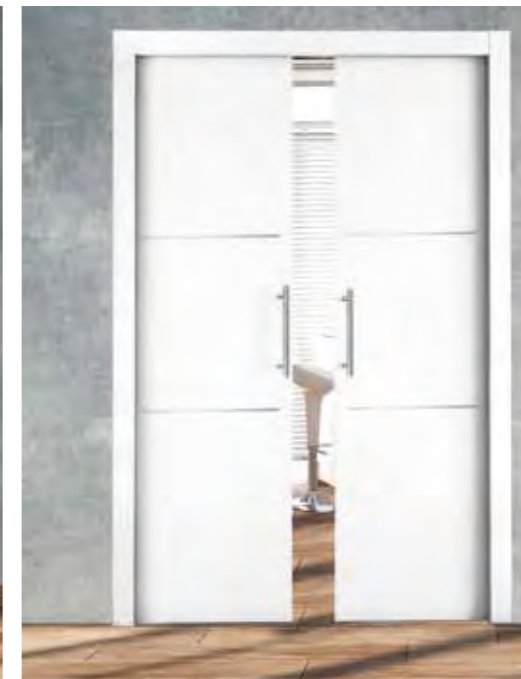

PRAGA

PORTA LISCIA LACCATA VERSIONE ANUBA

Vista interna con maniglia spigola

Inserti in alluminio disponibili
in diverse varianti

LONDRA

PORTA LISCIA LACCATA VERSIONE CERNIERE A SCOMPARSA

di serie

SERRATURA
MEDIANA AGB