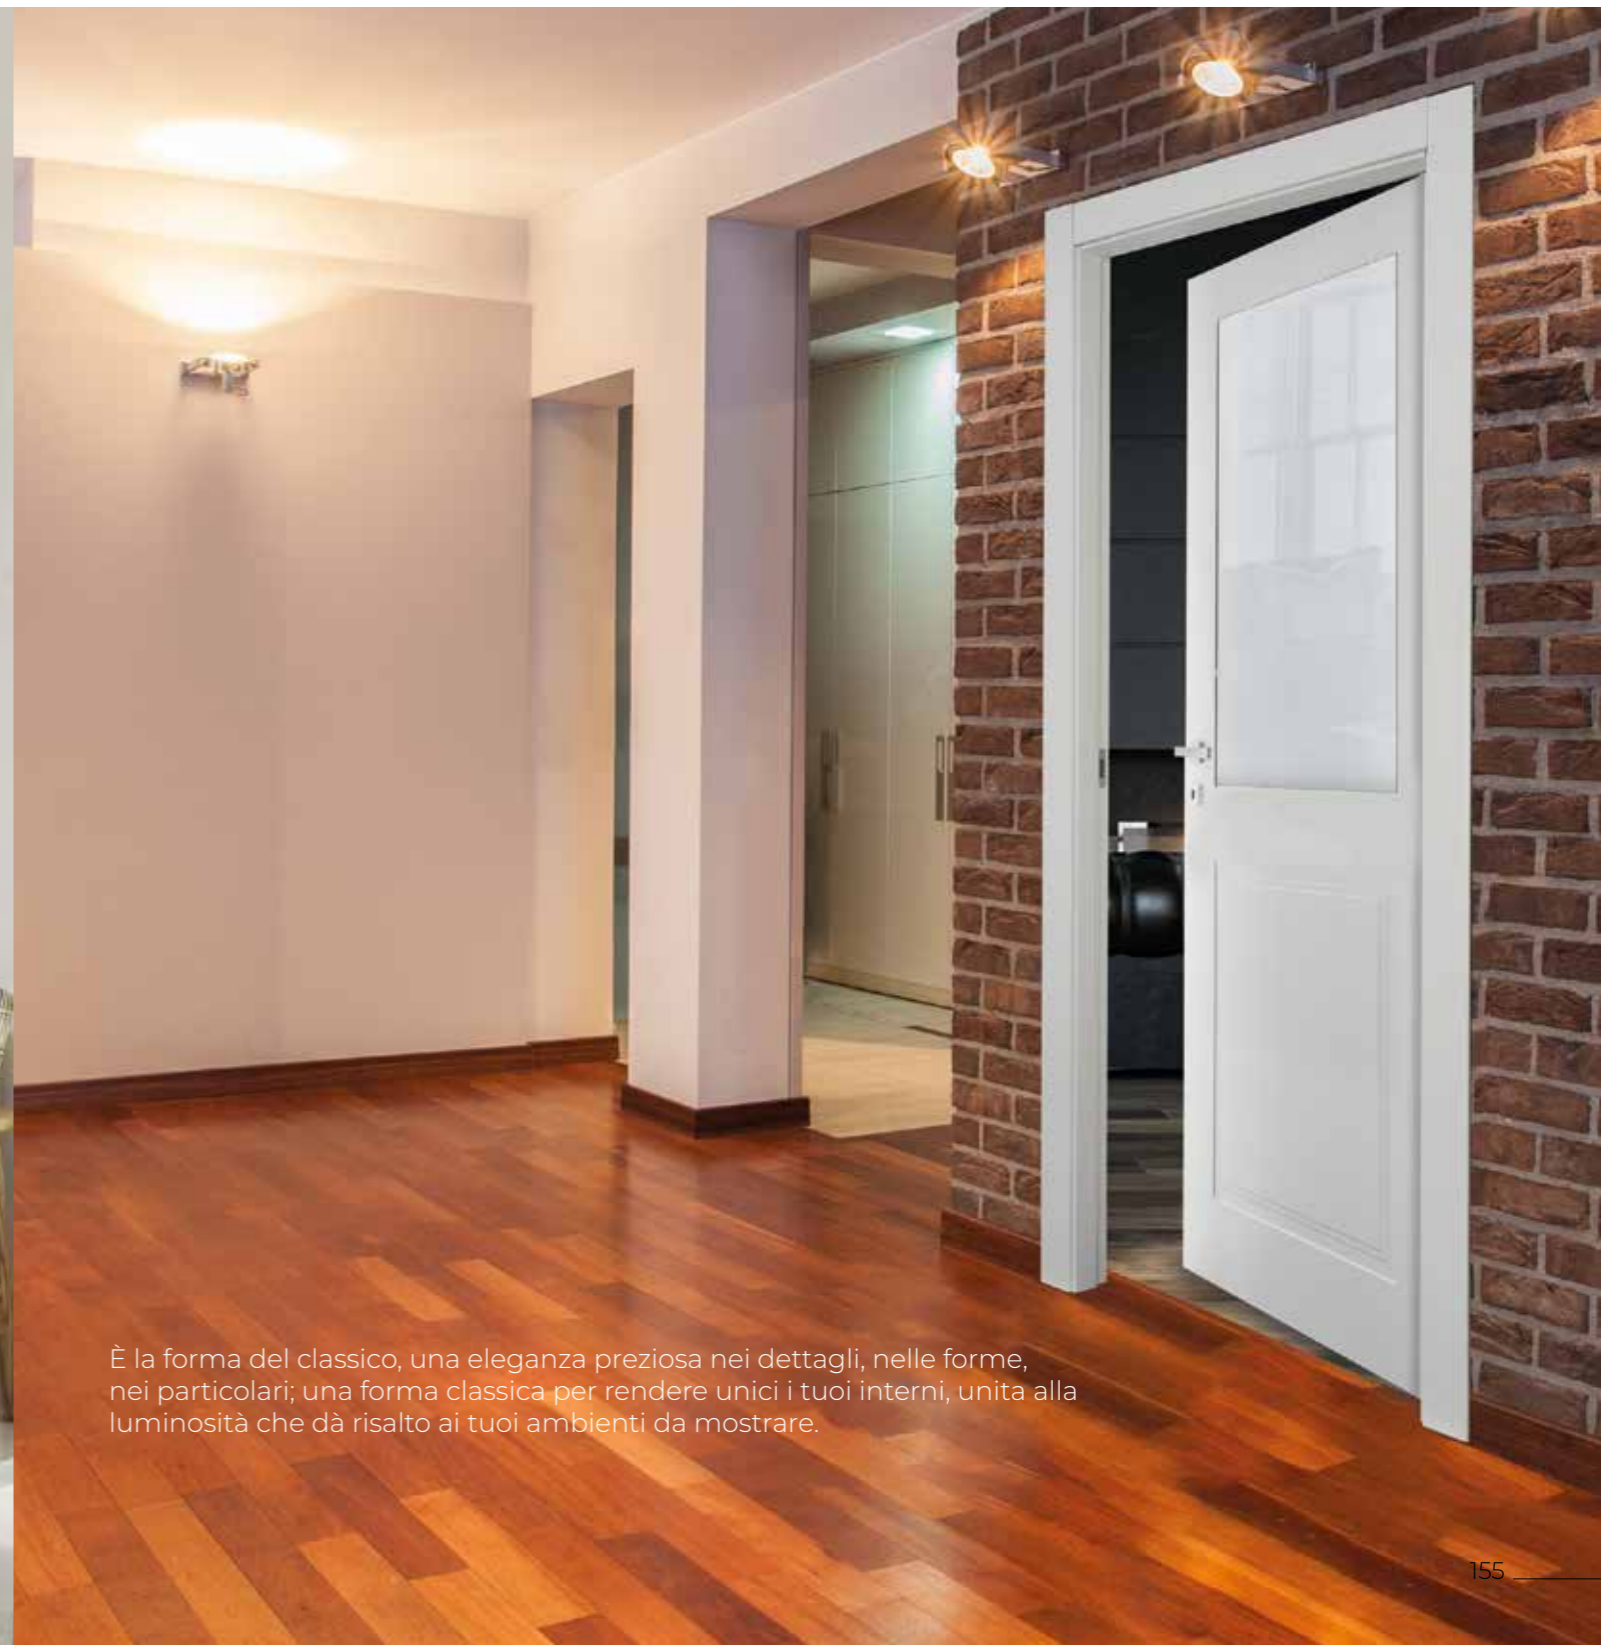

SCALETTATA MOD. S2 VETRO

È la forma del classico, una eleganza preziosa nei dettagli, nelle forme, nei particolari; una forma classica per rendere unici i tuoi interni, unita alla luminosità che dà risalto ai tuoi ambienti da mostrare.