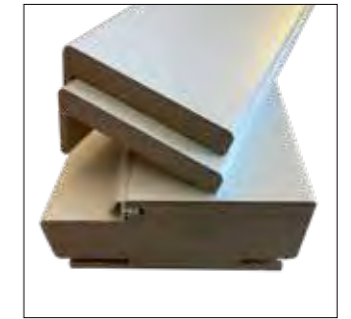

DETTAGLIO
LUXOR

Collezione

LACCATO ECO

I modelli MILANO-VENEZIA-FIRENZE,
sono trattati con una sola mano di verniciatura pertanto presentano al tatto una lieve bucciatura.
Ricordiamo inoltre che lo stipite in MDF è identico a quello utilizzato nel modello LUXOR