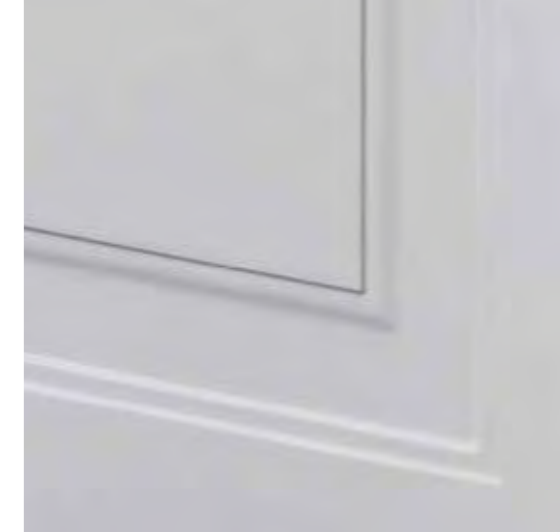

BAROCCO MOD. B1

BAROCCO MOD. B2

Il Mod. B1 è il riassunto del classico, rappresenta la semplicità nelle forme e l'eleganza della linearità, il tutto unito a dettagli intensi per i tuoi interni di classe.

È la forma del classico, una eleganza preziosa nei dettagli, nelle forme, nei particolari, una linea fatta di particolari immancabili per rendere unici i tuoi interni.