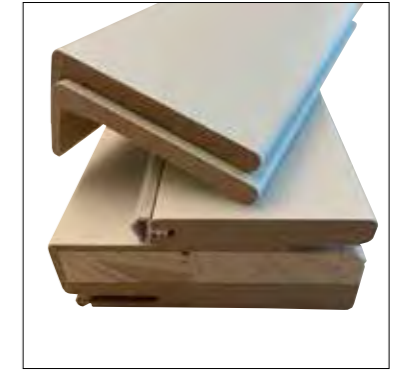

STIPITE SANDWICH
CON COPRIFILI MDF